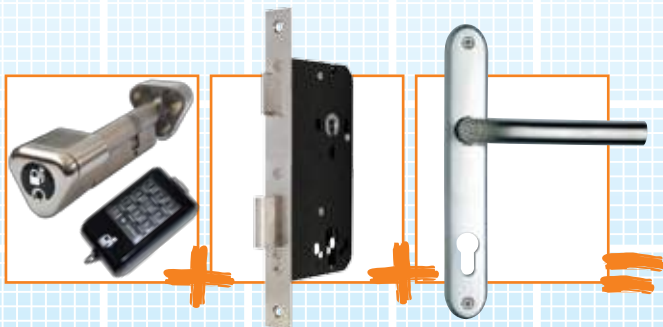

**Додай до циліндра Knock N`Lock
якісний замок і фурнітуру та отримай
Комплексне рішення контролю доступу.**