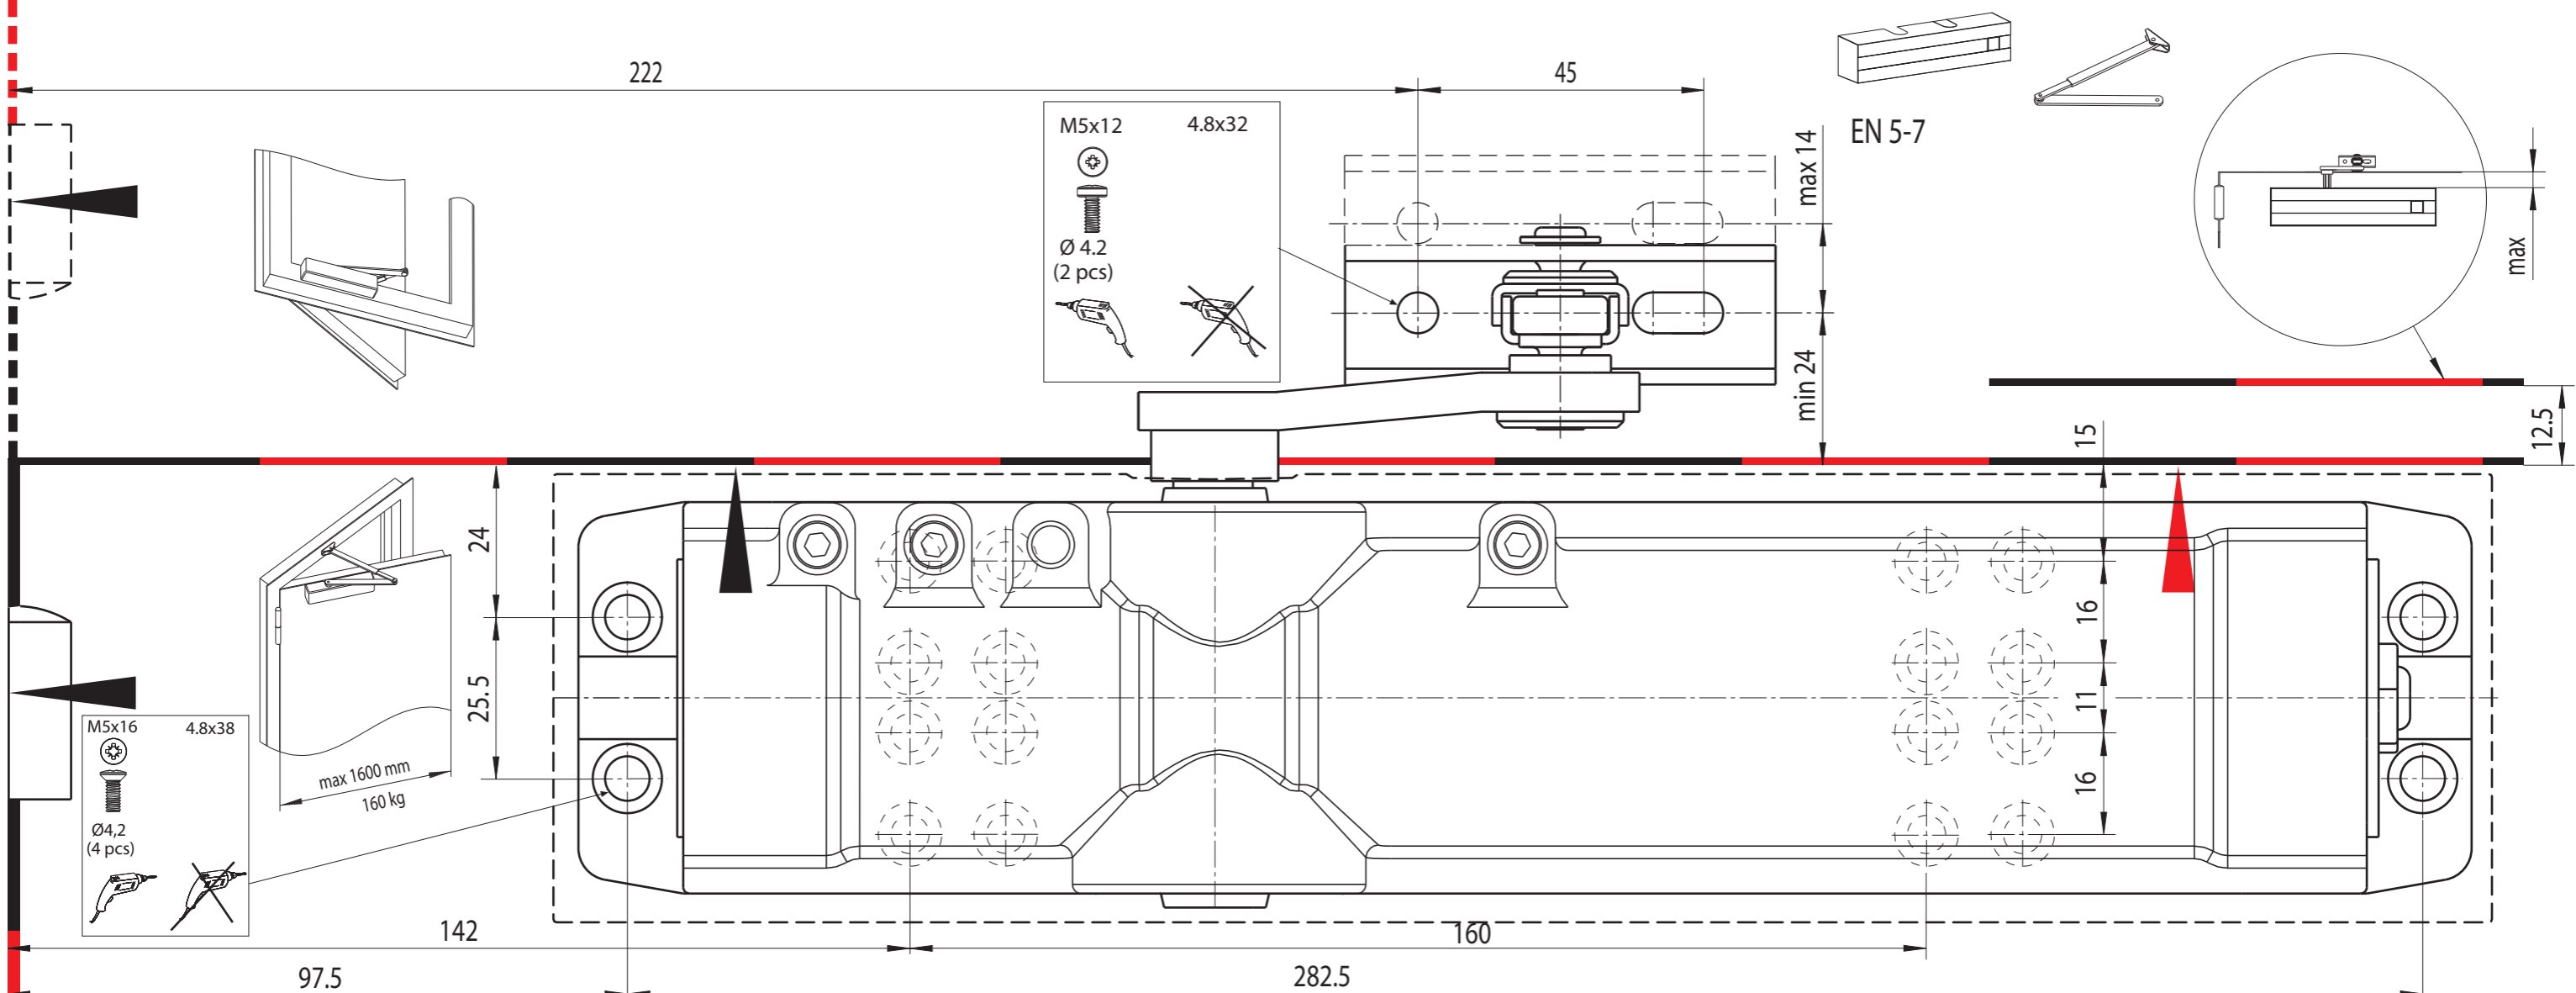

DC247  
FP5350

CE	Abloy Oy		04				
	PO Box 108 80101 Joensuu, Finland						
1162-CPR-0131	EN 1 154:1996+A1:2002	4	8	7 5	1	1	3

www.abloy.com/dop

- 1 pc
- 1 pc
- 1 pc
- 1 pc
- 1 pcs
- 4 pcs
- 4 pcs

- 1 pc
- 1 pc
- 1 pc
- 1 pc
- 1 pcs
- 4 pcs
- 4 pcs