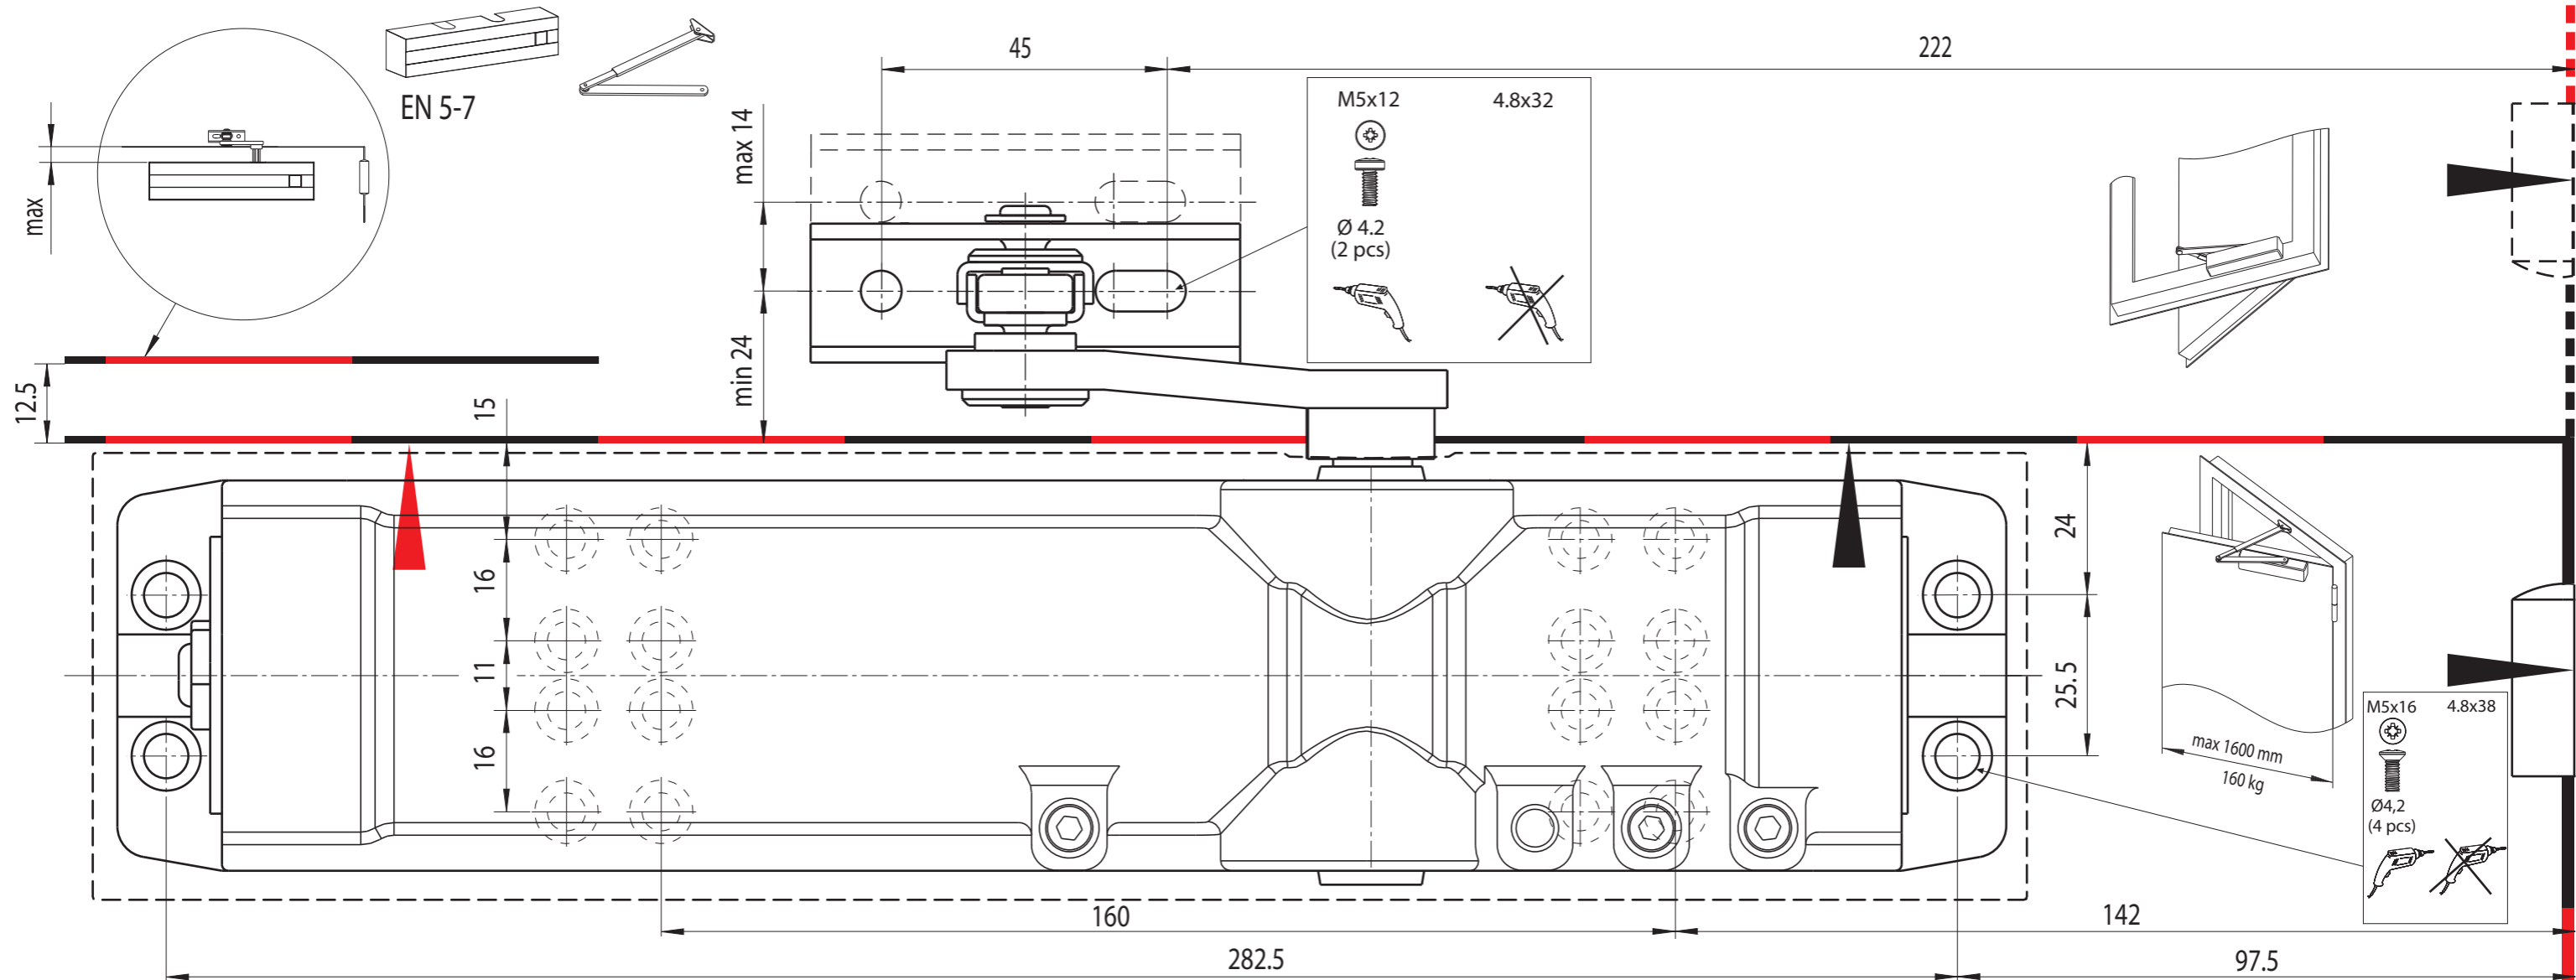

DC247  
FP5350

CE	Abloy Oy		04				
	PO Box 108 80101 Joensuu, Finland						
1162-CPR-0131	EN 1 154:1996+A1:2002	4	8	7 5	1	1	3

www.abloy.com/dop

- 1 pc
- 1 pc
- 1 pc
- 1 pc
- 1 pcs
- 4 pcs
- 4 pcs

- 1 pc
- 1 pc
- 1 pc
- 1 pc
- 1 pcs
- 4 pcs
- 4 pcs