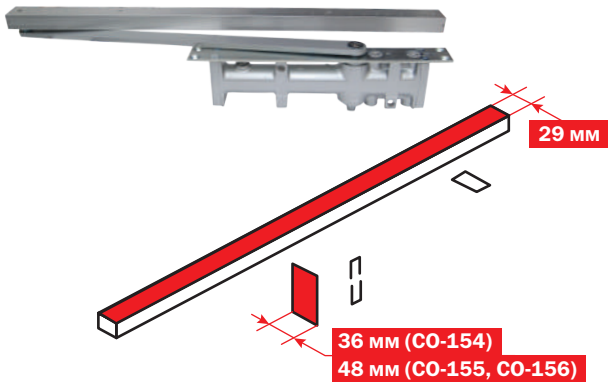

Максимальна ширина дверей: 965 мм
Максимальна вага дверей: 65 кг

586.80

грн. з ПДВ

(26)

ОПЦІЇ:

- коричневий
- сріблястий
- білий
- сріблясто-бронзовий (тільки 9903)

- UNIV** – універсальна тяга (стандартна+паралельна)
- STD** – стандартна тяга
- PRL** – паралельна тяга
- SLD** – ковзна тяга
- фіксація відкритого положення
- BC** – гальмо відчинення
- DA** – уповільнювач зачинення
- вогнестійкий

RYOBI.SP.V.UA

Прайс-лист дотягувачі

МІСЦЕ ДЛЯ ВІЗИТКИ

Японські дотягувачі №1 у світі

СЕРІЯ «ДИЗАЙНЕР»

Врізні дотягувачі RYOBI® серія CO

Ковзна тяга з фіксацією
Товщина рейки ковзної тяги 29 мм

CO-154 (товщина корпусу 36 мм) Максимальна ширина дверей: 1050 x 2400 мм Максимальна вага дверей: 85 кг	3 745.20 грн. з ПДВ (167)
CO-155 (L/R, товщина корпусу 48 мм) Максимальна ширина дверей: 1200 x 2400 мм Максимальна вага дверей: 120 кг	7 228.80 грн. з ПДВ (322)
CO-156 (L/R, товщина корпусу 48 мм) Максимальна ширина дверей: 1800 x 2700 мм Максимальна вага дверей: 180 кг	7 940.40 грн. з ПДВ (354)

Врізні дотягувачі RYOBI® серія COU

Ковзна тяга з фіксацією
Н – зменшена товщина рейки ковзної тяги 23 мм

COU-52 Н (товщина корпусу 28 мм, L/R) Максимальна ширина дверей: 900 x 2100 мм Максимальна вага дверей: 45 кг	3 516.00 грн. з ПДВ (157)
COU-152 (товщина корпусу 28 мм, L/R, фіксація) Максимальна ширина дверей: 900 x 2100 мм Максимальна вага дверей: 45 кг	3 445.20 грн. з ПДВ (154)
COU-53 Н (товщина корпусу 28 мм, L/R) Максимальна ширина дверей: 950 x 2100 мм Максимальна вага дверей: 65 кг	3 650.40 грн. з ПДВ (163)
COU-153 (товщина корпусу 28 мм, L/R, фіксація) Максимальна ширина дверей: 950 x 2100 мм Максимальна вага дверей: 65 кг	3 607.20 грн. з ПДВ (161)