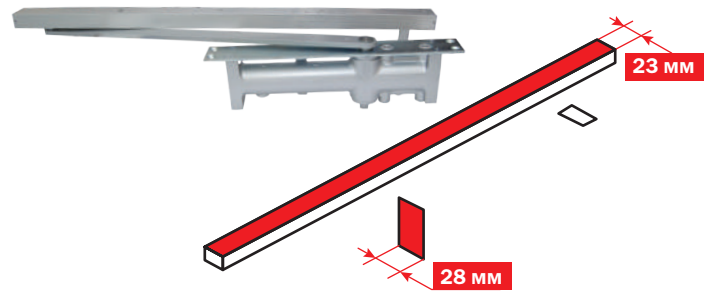

RYOBI.SP.V.UA

Прайс-лист дотягувачі

МІСЦЕ ДЛЯ ВІЗИТКИ

Японські дотягувачі №1 у світі

СЕРІЯ «ДИЗАЙНЕР»

Врізні дотягувачі RYOBI® серія CO

Ковзна тяга з фіксацією
Товщина рейки ковзної тяги 29 мм

CO-154 (товщина корпусу 36 мм) Максимальна ширина дверей: 1050 x 2400 мм Максимальна вага дверей: 85 кг	3 745.20 грн. з ПДВ (167)
CO-155 (L/R, товщина корпусу 48 мм) Максимальна ширина дверей: 1200 x 2400 мм Максимальна вага дверей: 120 кг	7 228.80 грн. з ПДВ (322)
CO-156 (L/R, товщина корпусу 48 мм) Максимальна ширина дверей: 1800 x 2700 мм Максимальна вага дверей: 180 кг	7 940.40 грн. з ПДВ (354)

Врізні дотягувачі RYOBI® серія COU

Ковзна тяга з фіксацією
Н – зменшена товщина рейки ковзної тяги 23 мм

COU-52 Н (товщина корпусу 28 мм, L/R) Максимальна ширина дверей: 900 x 2100 мм Максимальна вага дверей: 45 кг	3 516.00 грн. з ПДВ (157)
COU-152 (товщина корпусу 28 мм, L/R, фіксація) Максимальна ширина дверей: 900 x 2100 мм Максимальна вага дверей: 45 кг	3 445.20 грн. з ПДВ (154)
COU-53 Н (товщина корпусу 28 мм, L/R) Максимальна ширина дверей: 950 x 2100 мм Максимальна вага дверей: 65 кг	3 650.40 грн. з ПДВ (163)
COU-153 (товщина корпусу 28 мм, L/R, фіксація) Максимальна ширина дверей: 950 x 2100 мм Максимальна вага дверей: 65 кг	3 607.20 грн. з ПДВ (161)