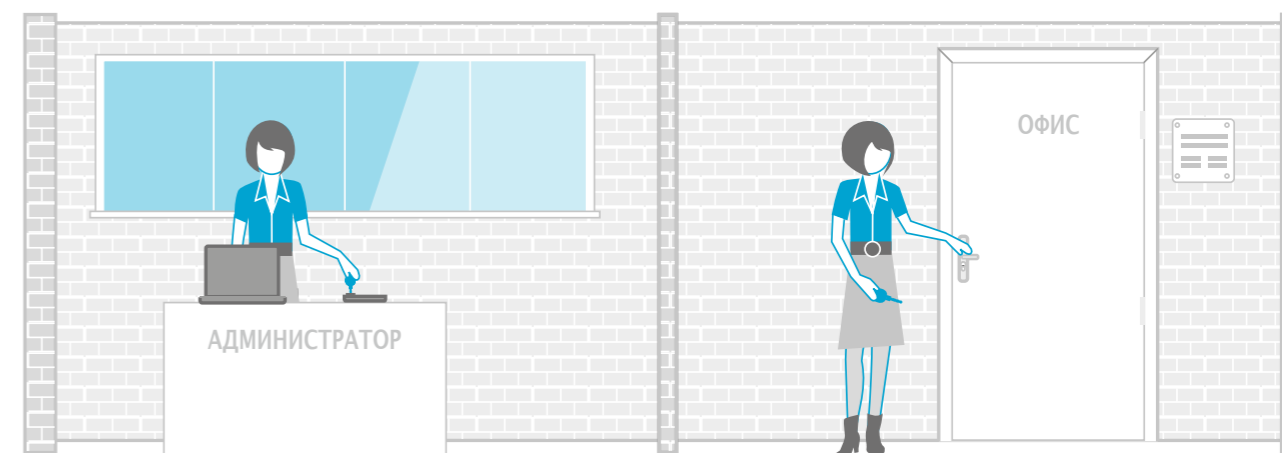

Утерян ключ – немедленная блокировка с помощью CLIQ® Go

Пример

1
Администратор сообщает Вам об утере ключа.

2
Ключ блокируется через приложение CLIQ® Go.

3
Программируется новый ключ, чтобы обеспечить доступ через соответствующие двери.

Утерянные ключи могут представлять серьёзную проблему для безопасности. С помощью приложения CLIQ® Go права этих ключей можно отменить в любой момент и из любого места.

Это происходит так

Обеспечьте безопасность с помощью приложения CLIQ® Go

- Выберите ключ.
- Отмените права доступа для утраченного ключа и создайте новый ключ с соответствующими правами (открывание определённых дверей в определённое время), либо измените права для имеющегося ключа.
- Кроме того, ключ можно запрограммировать из любого места с помощью мобильного программирующего устройства.

Простой доступ благодаря приложению CLIQ® Go

Пример

Система CLIQ® Go гарантирует максимальную гибкость в адаптации к постоянно меняющимся требованиям безопасности.

1
Ранее ключ ассистента не был наделён правами для открывания двери вашего кабинета. Однако возникла необходимость предоставить ей доступ.

2
Вы сообщаете об этом администратору, который без труда изменяет права доступа с помощью приложения CLIQ® Go.

3
Администратор идет к ассистенту и, используя мобильное программирующее устройство, перепрограммирует ключ на месте. Теперь ассистент может открыть дверь вашего кабинета.