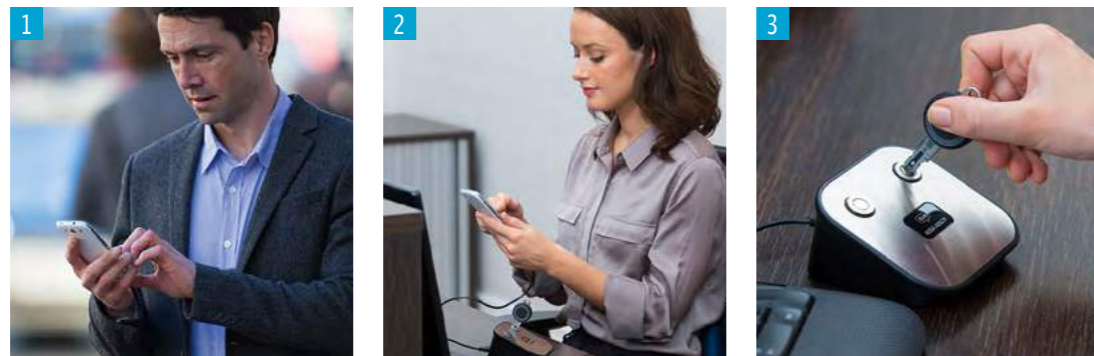

Утерян ключ – немедленная блокировка с помощью CLIQ® Go

Пример