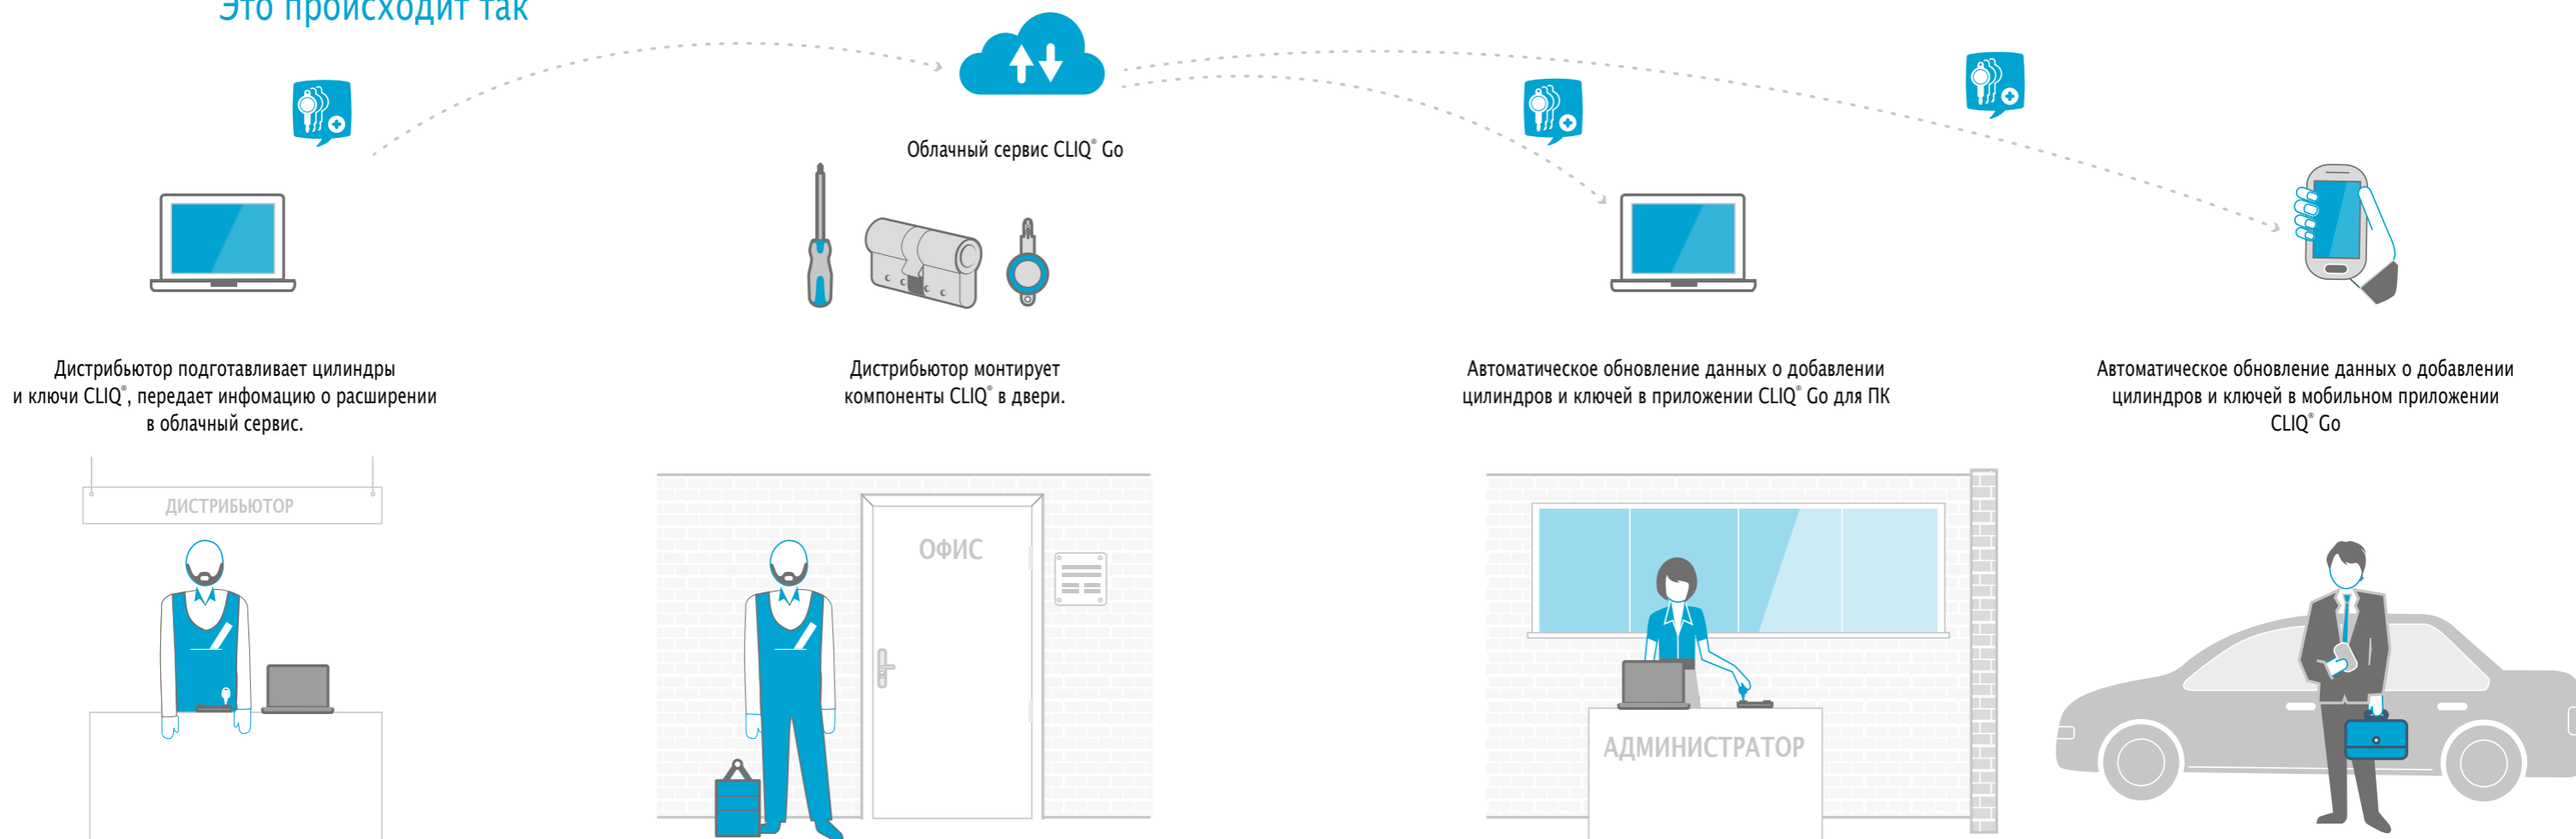

Это происходит так