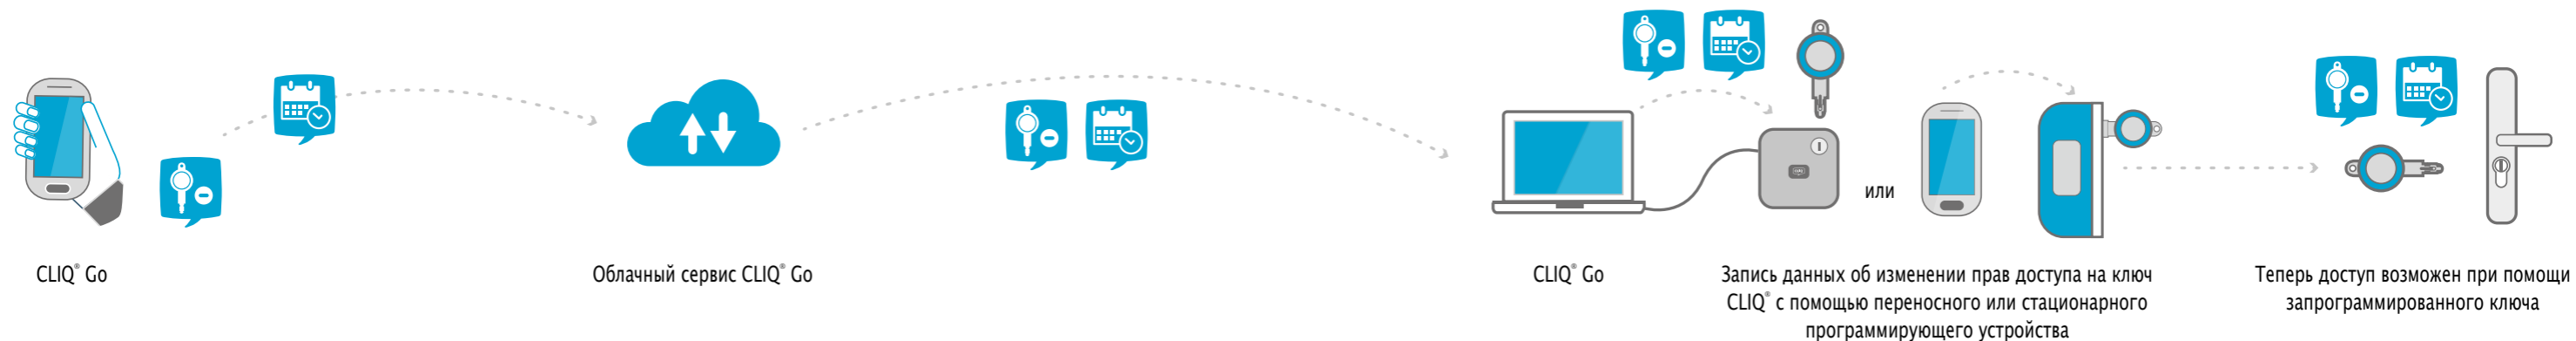

Ящик стола запирается с помощью мебельного цилиндра

В дверь шкафа устанавливается круглый замок для мебели

Подвальные помещения запираются навесным замком

Система CLIQ® Go
гарантирует максимальную
гибкость в адаптации
к постоянно меняющимся
требованиям безопасности.

Утерян ключ – немедленная блокировка с помощью CLIQ® Go

Пример

1
Администратор сообщает Вам об утере ключа.

2
Ключ блокируется через приложение CLIQ® Go.

3
Программируется новый ключ, чтобы обеспечить доступ через соответствующие двери.

Утерянные ключи могут представлять серьёзную проблему для безопасности. С помощью приложения CLIQ® Go права этих ключей можно отменить в любой момент и из любого места.

Это происходит так

Обеспечьте безопасность с помощью приложения CLIQ® Go