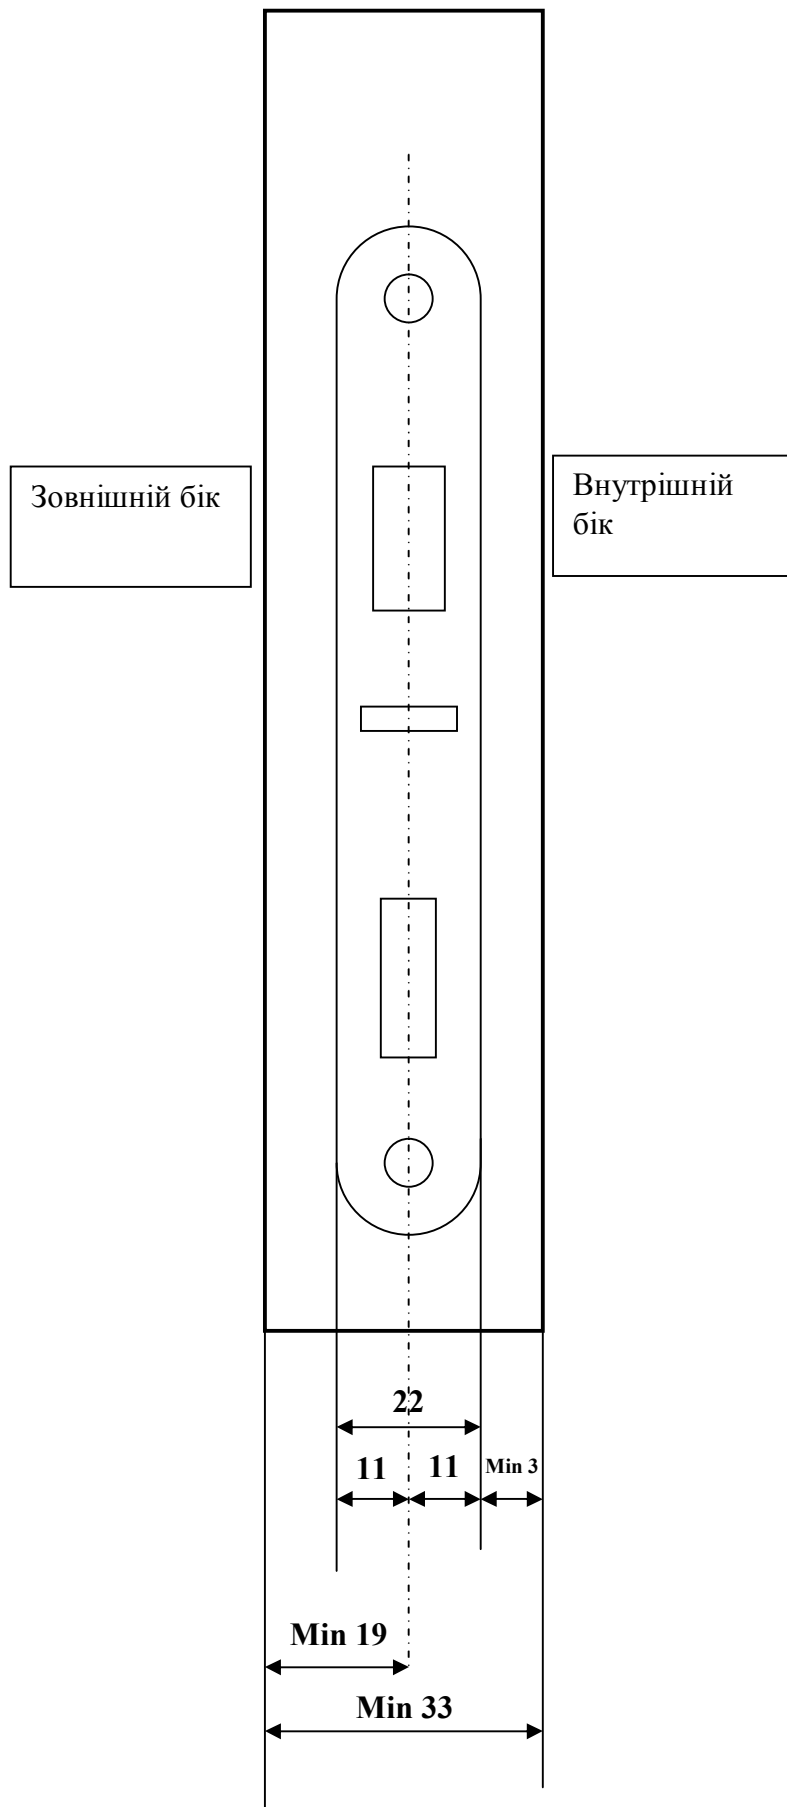

Мінімально припустимі розміри дверей з чвертю для встановлення замків JWM з корпусом Euro-A

Мінімально припустимі розміри прямих дверей для встановлення замків JWM з корпусом Euro-A

Мінімально припустимі розміри дверей з чвертю для встановлення замків JWM з корпусом Euro-A