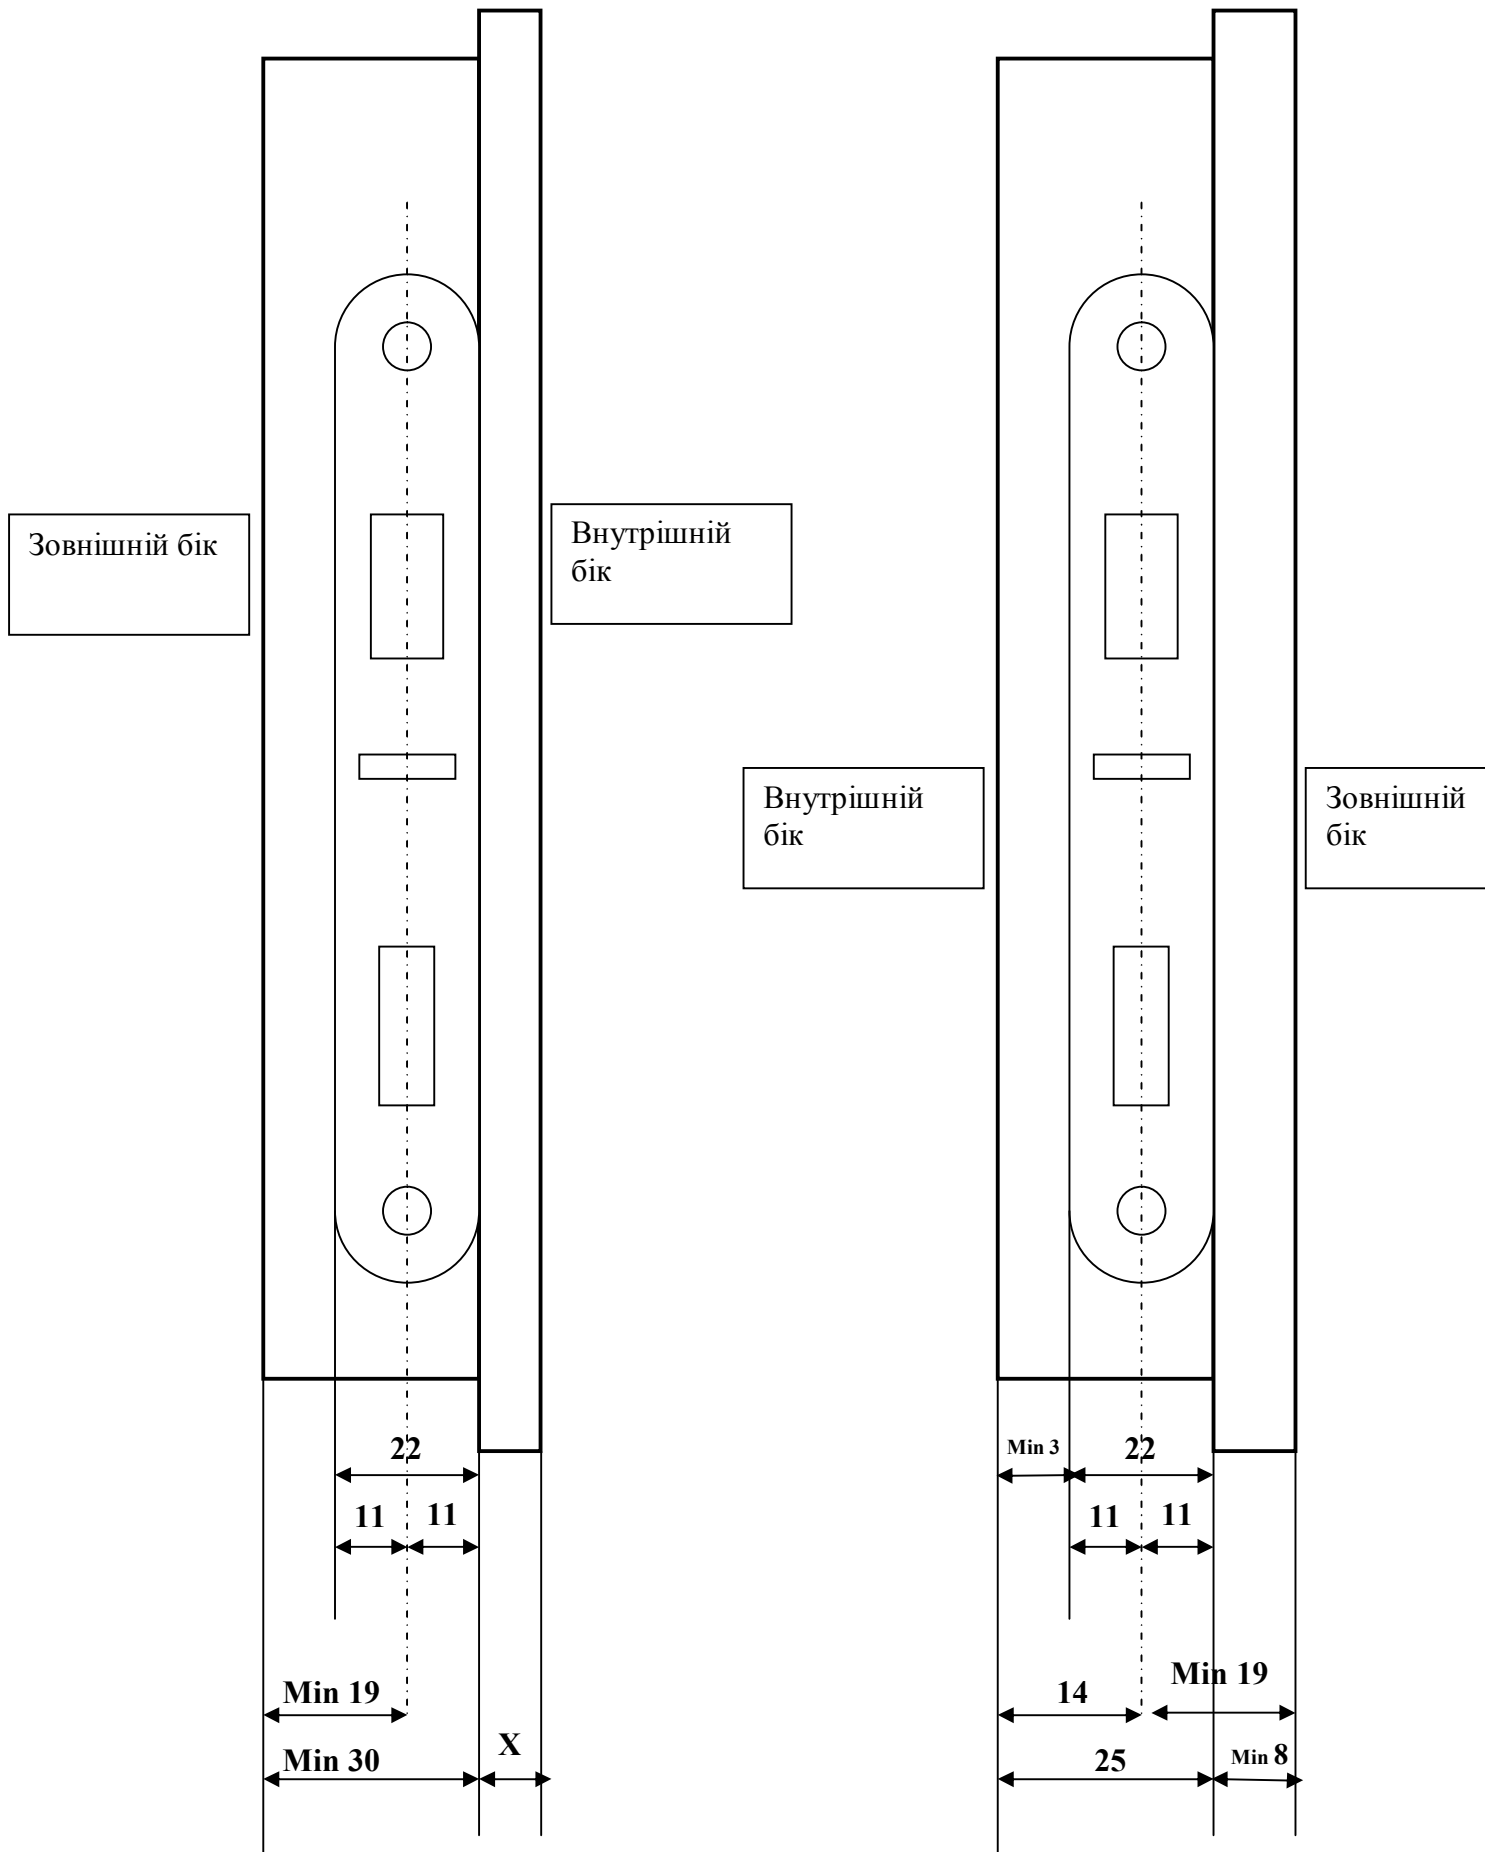

Мінімально припустимі розміри дверей з чвертю для встановлення замків JWM з корпусом Euro-A

Мінімально припустимі розміри прямих дверей для встановлення замків JWM з корпусом Euro-A

Мінімально припустимі розміри дверей з чвертю для встановлення замків JWM з корпусом Euro-A