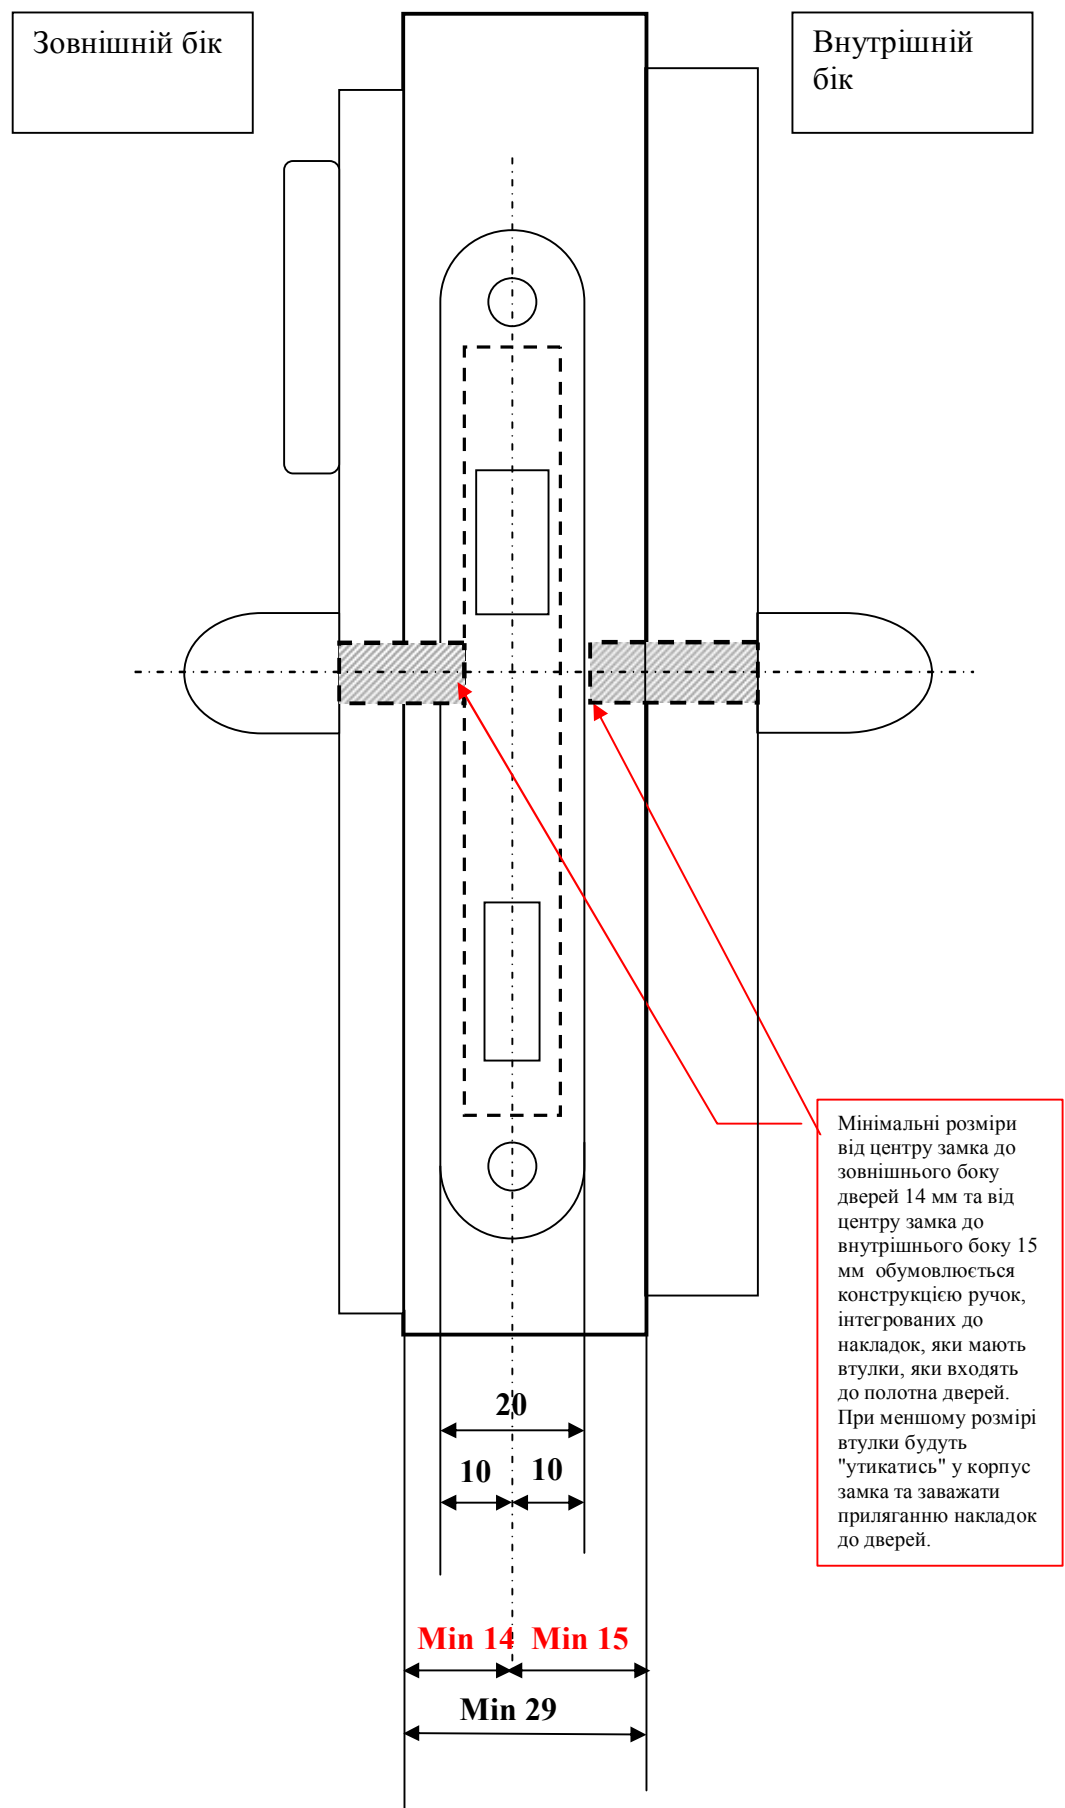

Мінімально припустимі розміри прямих дверей для встановлення замків INHOVA SPY та Donna

Мінімально припустимі розміри дверей з четвертю для встановлення замків INHOVA SPY та Donna