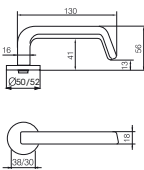

# ABLOY® EXTERIOR AND INTERIOR DOOR HANDLES

ABLOY® PRESTO 3-20

ABLOY® PUKINSARVI 180

ABLOY® STRATO 13

ABLOY® TUNNE 3

**NEW!**

Design  
Mihkel Mäil

ABLOY® 6638