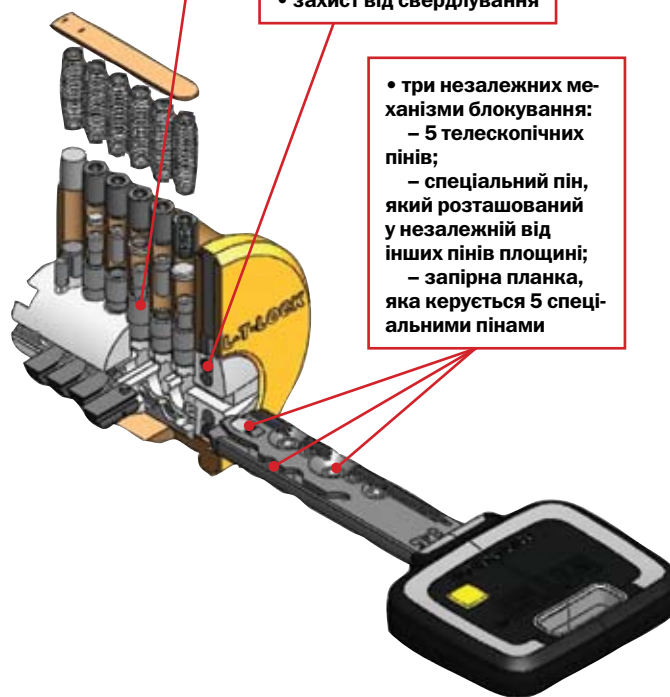

ТЕХНІЧНІ ХАРАКТЕРИСТИКИ:

- надвисокий рівень захисту від маніпулювання.
- традиційна можливість об'єднання до системи «Один ключ».
- розширені можливості побудови надскладних систем «Майстер-ключ».
- циліндр Mul-T-Lock® MT5®+ сертифіковано Trezor Test за EN 1303 за найвищими класами секретності, зносостійкості, стійкості до зламу та стійкості до корозії та впливу температур.

• кількість кодових комбінацій: більше 150 млн.

• захист від свердлування

• три незалежних механізми блокування:
– 5 телескопічних пнів;
– спеціальний пін, який розташований у незалежній від інших пнів площині;
– запирна планка, яка керується 5 спеціальними пінами