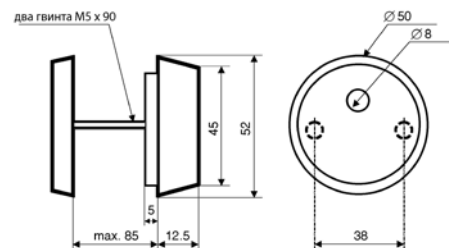

Авторизований партнер

ЦИЛІНДР ABLOY® PROTEC + ПРОТЕКТОР CH101

Технічні характеристики

Циліндр ABLOY® PROTEC стандарту EuroDIN:

- патентований ключ
- захист від свердлування
- підсилений корпус
- система «Модуляр» – подовження корпусу від базового розміру з кроком 5 мм до розміру 260 (130x130) мм
- варіанти: односторонній та двосторонній, з язичком або шестернею
- обробка: хром, матовий хром, латунь, матова латунь
- можливість поєднання циліндрів в систему «Один ключ» або «Майстер-ключ»
- типи циліндрів:
 - CY 322 — двосторонній, ключ-ключ
 - CY 323 — двосторонній, ключ-тумблер
 - CY 332 — двосторонній, ключ-ключ, **загартований корпус**
 - CY 333 — двосторонній, ключ-тумблер, **загартований корпус**
 - CY 304 — двосторонній, ключ-ключ
 - CY 305 — двосторонній, ключ-тумблер
- базовий розмір:
 - CY 304, CY 305: 74 (37x37) мм
 - CY 322, CY 323: 62 (31x31) мм
 - CY 332, CY 333: 63 (31x32) мм