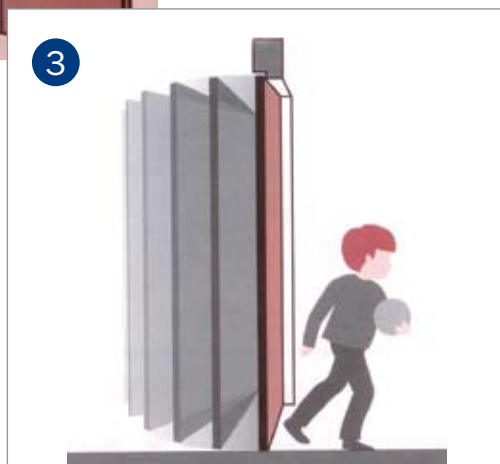

## Технічні характеристики

- Для встановлення на двері вагою до 35 кг
- Паралельна тяга
- Монтується з боку зачинення дверей
- Регулювання швидкості зачинення
- Вбудований фіксатор відкритого положення
- Блістер упаковка
- Кольори: слонова кістка, коричневий
- Інструкція на українській мові з шаблоном для монтажу

## Застосування

1

- 1 Зручність завдяки інтегрованому пристрою фіксації
- 2 Безпека дитини
- 3 Надійний захист дверей від пошкодження
- 4 Енергозбереження

2

3

4