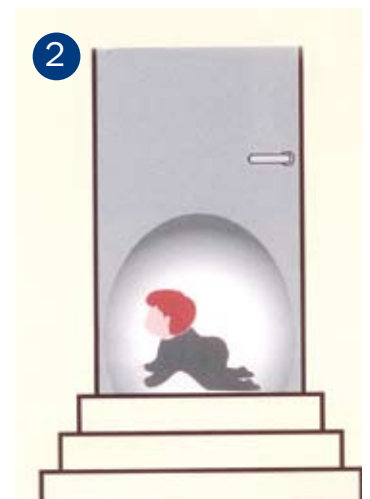

1

1. 1 Зручність завдяки інтегрованому пристрою фіксації
2. 2 Безпека дитини
3. 3 Надійний захист дверей від пошкодження
4. 4 Енергозбереження

2