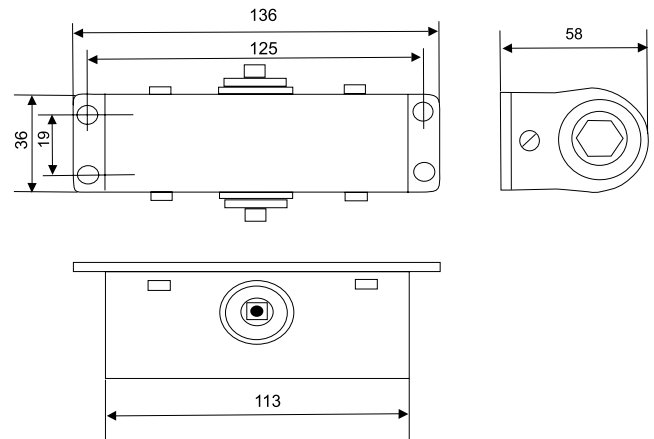

## Технічні характеристики

- Для встановлення на двері вагою до 35 кг
- Паралельна тяга
- Монтується з боку зачинення дверей
- Регулювання швидкості зачинення
- Вбудований фіксатор відкритого положення
- Блістер упаковка
- Кольори: слонова кістка, коричневий
- Інструкція на українській мові з шаблоном для монтажу