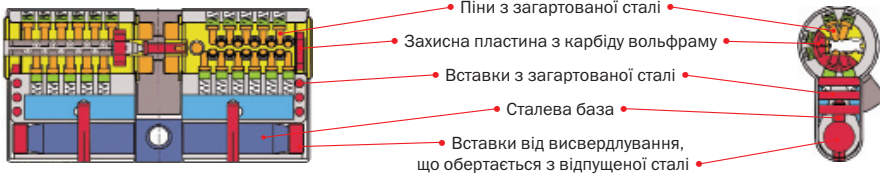

Циліндри VACHETTE® RADIAL NT – інноваційне рішення у сфері безпеки

Vachette® Radial NT – унікальні циліндри з точки зору конструктивних рішень, що мають бездоганну французьку якість. Це циліндри класу Extra Security, з секретністю до 1 млрд. кодових комбінацій, які забезпечують високий рівень захисту від маніпулювання та злому. Комплектуються патентованим ключем, несанкціоноване копіювання якого практично не можливе. Втілюючи в собі передові інноваційні рішення та крокуючи попереду розвитку технологій у сфері безпеки, задовольняють навіть вимогам майбутнього.

Авторизований партнер

Циліндри VACHETTE® RADIAL NT – інноваційне рішення у сфері безпеки

Технічні характеристики

- Унікальна система пінів, які розташовані у шести площинах
- Кількість пінів: до 32
- Патентований ключ - виготовлення тільки на заводі-виробнику
- Захист від свердлування
- Підсилений корпус
- Варіанти: ключ-ключ (7101NT) та ключ-тумблер (3111NT), з язичком або шестернею
- Обробка: корпус – хром матовий, пług – латунь, тумблер – хром матовий
- Система «Майстер-ключ» – виготовлення тільки на заводі-виробнику
- Опція: циліндр Vachette Radial NT+ – з підвищеним захистом від зламу, сертифікований A2P за найвищим класом стійкості (3 зірки)

Циліндри VACHETTE® Radial NT/NT+

Таблиця розмірів:

A	65	70	75	75	80	80	85	85	85	90	90	90	95	95	95	95
B	32,5	32,5	32,5	37,5	32,5	37,5	32,5	37,5	42,5	32,5	37,5	42,5	32,5	37,5	42,5	47,5
C	32,5	37,5	42,5	37,5	47,5	42,5	52,5	47,5	42,5	57,5	52,5	47,5	62,5	57,5	52,5	47,5