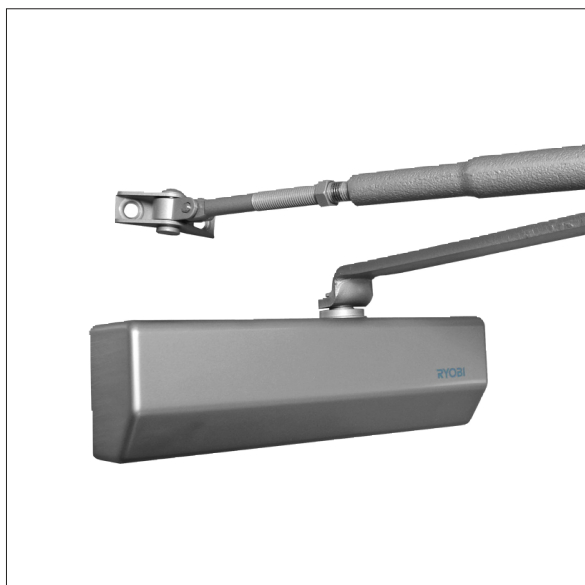

RYOBI®

ДОТЯГУВАЧ ДВЕРЕЙ DS-1554 з фіксацією відчиненого положення

Нове досконале рішення від японського виробника RYOBI – світового лідера у виробництві дотягувачів, який має бездоганну репутацію в тому числі і на ринку України. Дотягувач DS-1554 оптимально поєднує в собі з одного боку – високі функціональні характеристики, якість, надійність, зручність; з іншого боку – прийнятну ціну. Це найкращий вибір для зовнішніх та внутрішніх дверей офісних приміщень, громадських закладів, номерів готелів та приватних будівель.

Авторизований партнер

ДОТЯГУВАЧ ДВЕРЕЙ DS-1554 з фіксацією відчиненого положення

Технічні характеристики

- Клас: базово 4
- Можливість застосування як дотягувача 3 або 2 класів шляхом зменшення відстані від осі дверних навісів під час монтажу
- Регулювання початкової та кінцевої швидкості зачинення
- Максимальна вага дверей: 80 кг
- Максимальна ширина дверей: 1100 мм
- Розміри: 223x67x52 мм
- Ресурс експлуатації (циклів): 1 000 000
- Тяга: стандартна з фіксацією – у комплекті
- Робоча температура: -20° С...+45° С
- Пластикові декоративні кришки – у комплекті
- Колір: білий, сріблястий, темнобронзовий
- Інструкція на українській мові – у комплекті

Застосування

Призначений для керування внутрішніми та зовнішніми дверима вагою до 80 кг. Ідеальний вибір для дверей офісних приміщень, громадських закладів, номерів готелів та приватних будівель.