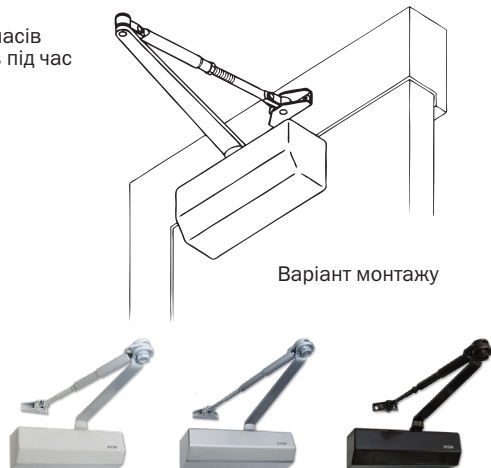

RYOBI®

ДОТЯГУВАЧ ДВЕРЕЙ DS-1554 з фіксацією відчиненого положення

Нове досконале рішення від японського виробника RYOBI – світового лідера у виробництві дотягувачів, який має бездоганну репутацію в тому числі і на ринку України. Дотягувач DS-1554 оптимально поєднує в собі з одного боку – високі функціональні характеристики, якість, надійність, зручність; з іншого боку – прийнятну ціну. Це найкращий вибір для зовнішніх та внутрішніх дверей офісних приміщень, громадських закладів, номерів готелів та приватних будівель.

Авторизований партнер

ДОТЯГУВАЧ ДВЕРЕЙ DS-1554 з фіксацією відчиненого положення

Технічні характеристики

- Клас: базово 4
- Можливість застосування як дотягувача 3 або 2 класів шляхом зменшення відстані від осі дверних навісів під час монтажу
- Регулювання початкової та кінцевої швидкості зачинення
- Максимальна вага дверей: 80 кг
- Максимальна ширина дверей: 1100 мм
- Розміри: 223x67x52 мм
- Ресурс експлуатації (циклів): 1 000 000
- Тяга: стандартна з фіксацією – у комплекті
- Робоча температура: -20° С...+45° С
- Пластикові декоративні кришки – у комплекті
- Колір: білий, сріблястий, темнобронзовий
- Інструкція на українській мові – у комплекті

Застосування

Призначений для керування внутрішніми та зовнішніми дверима вагою до 80 кг. Ідеальний вибір для дверей офісних приміщень, громадських закладів, номерів готелів та приватних будівель.