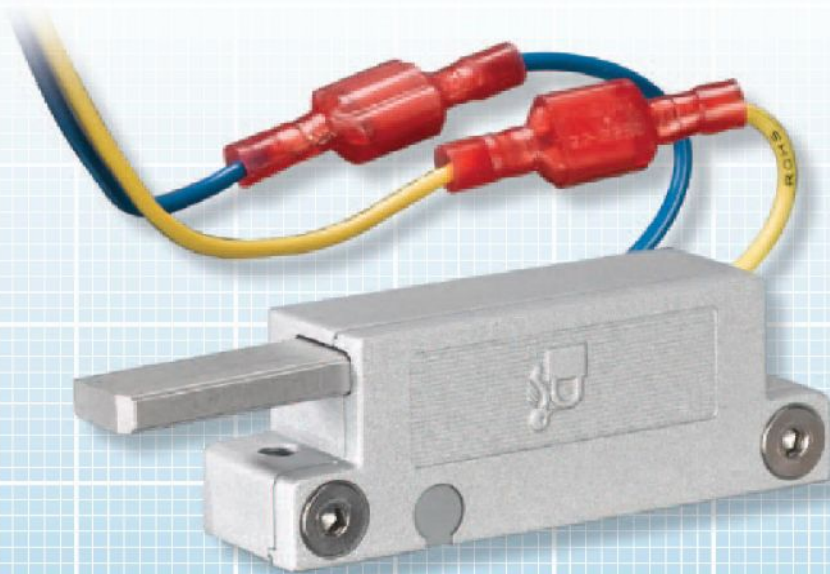

Блокіратор

Модель BD825

BD825 є компактним пристроєм, який призначений для забезпечення безпечного вандалостійкого рішення замикання шляхом блокування будь яких механічних замикаючих пристроїв в сейфах, дверях високої безпеки, платіжних терміналах, шафах та інших. Блокіратор активується блоком керування CU 813.

Технічні характеристики:

Корпус	Литво з замаку
Механізм	Нержавіюча сталь
Розміри (Д x В x Ш)	83,2 x 18,2 x 23,2 мм
Довжина блокувального штоку	26 мм Хід штоку: 25 мм
Живлення	Від блоку керування
Вага	120 г
Комплект поставки	1 x BD825